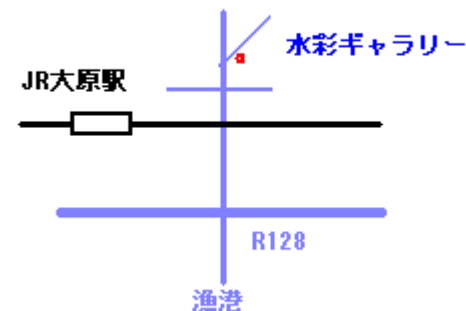

ご案内

なみきち個展 1st

開催中!

同時開催：三好翔のふしぎな絵の世界*

フォトグラファーのなみきちです。
この街(南房総国定公園裏)に移住をして5年が経過しました。
毎日のようにこの街で写真を撮り続け、個展を開催することにしました。
ぜひ、お立ち寄りください。

なみきち個展 1st
内容：三軒屋海岸を5年間写真を撮り続けたフォトグラファーなみきちの記録
場所：いすみ市 水彩ギャラリー
千葉県いすみ市大原7400-17
0470-63-1139
日時：9月29日(火)～10月4日(日)9:00-16:30(最終日 16:00)
入場料：無料

詳細はBLOGで少しずつお伝えをしていきます。ぜひチェックしていただければ幸いです。
<http://ameblo.jp/namikichi/>
- なみきち

~~~~~  
有限会社 波kichi (なみきち)  
なみきち / みよしたつお

〒299-4612 千葉県いすみ市岬町江場土 475 番地 11  
TEL(IP): 050-7503-2988  
Email: [namikichi@namikichi.com](mailto:namikichi@namikichi.com)

~~~~~  
~ Art & Technology with heal ~ ~ Namikichi Inc. ~
<http://www.namikichi.jp> リニューアル

*なみきちの息子