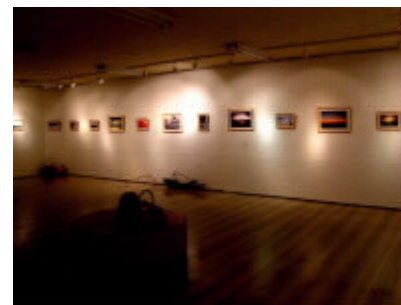

ご案内

なみきち個展 1st

開催中!

同時開催：三好翔のふしぎな絵の世界*

フォトグラファーのなみきちです。
この街(南房総国定公園裏)に移住をして5年が経過しました。
毎日のようにこの街で写真を撮り続け、個展を開催することにしました。
ぜひ、お立ち寄りください。

なみきち個展 1st
内容：三軒屋海岸を5年間写真を撮り続けたフォトグラファーなみきちの記録
場所：いすみ市 水彩ギャラリー
千葉県いすみ市大原7400-17
0470-63-1139
日時：9月29日(火)～10月4日(日)9:00-16:30(最終日 16:00)
入場料：無料